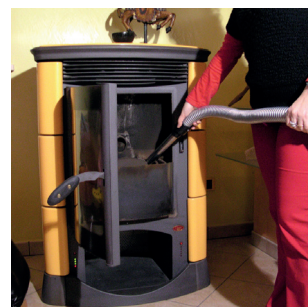

FREDDY 4 in 1

Aspirapolvere- Aspiraliquidi-Aspiracenere-Soffiatore
 Vacuum cleaner-Wet & dry-Ash vacuum-Blower

PNEUMATIC

FILTER SHAKER

75 dB (A)

↔ 4 mt

↔ 1,5 mt

↔ 1 mt

Code	8.243.0003
	8013298065349
	20 lt.
	1000 W (max 1200 W) - 230 V ~ 50 Hz
	180 mbar - 18 kPa
	40 l/s
	7 Kg
	39 x 37 h 45 cm.
	24 Pz
	20 feet: 264 Pz - 40 feet: 600 Pz

	Tubo in acciaio 1 m.
	Tubo flex 1,5 m.
	2 x Tubi prolunghe 0.45 m.
	Bocchetta multifunzione per polveri
	lancia piatta
	Filtro spugna
	Filtro a cartuccia