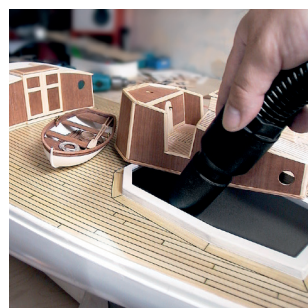

75 dB (A)

↔ 4 mt

↔ 1,5 mt

↔ 1 mt

Code	8.243.0003
	8013298065349
	20 lt.
	1000 W (max 1200 W) - 230 V ~ 50 Hz
	180 mbar - 18 kPa
	40 l/s
	7 Kg
	39 x 37 h 45 cm.
	24 Pz
	20 feet: 264 Pz - 40 feet: 600 Pz

	Tubo in acciaio 1 m.
	Tubo flex 1,5 m.
	2 x Tubi prolunghe 0.45 m.
	Bocchetta multifunzione per polveri
	lancia piatta
	Filtro spugna
	Filtro a cartuccia